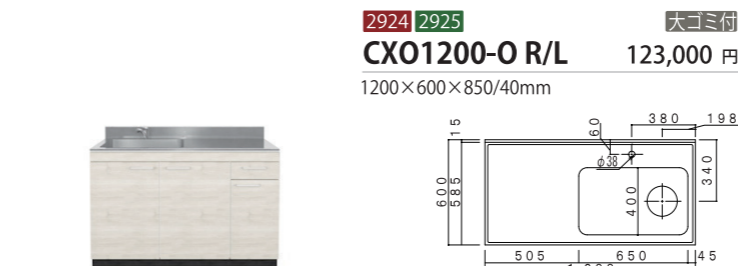

流し台とガス台・調理台を組み合わせ
間取りや使い勝手に応じた自由なサイズが
実現します。

※基本は縦木目です。(横木目はオプションとなります)

CXBシリーズ 一体型デザイン

流し台とガス台・調理台が一体型となった
デザインです。シンクタイプも選択可能。

選べるワークトップオプション

選べるカラー 12色!

基本色：ホワイト

CX0 内部化粧仕上 色が選べる スライド丁番 奥行 600mm×高さ 850+40mm

調理台 内部化粧仕上 色が選べる スライド丁番

ガス台 内部化粧仕上 色が選べる スライド丁番