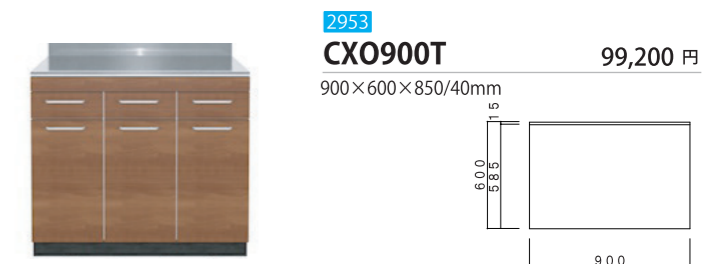

CXシリーズ

内部化粧仕上 色が選べる スライド丁番

コンパクトキッチン
開き戸タイプ
内部化粧仕上げ
基本色：ホワイト
色が選べる
※対応吊戸棚：CXシリーズ

選べるワークトップオプション

ステンレス天板表面仕上げ

人工大理石天板カラー

※カラーによって価格は異なります

CX0シリーズ 組み合わせ自由

流し台とガス台・調理台を組み合わせ
間取りや使い勝手に応じた自由なサイズが
実現します。

※基本は縦木目です。(横木目はオプションとなります)

CXBシリーズ 一体型デザイン

流し台とガス台・調理台が一体型となった
デザインです。シンクタイプも選択可能。

選べるワークトップオプション

選べるカラー 12色!

基本色：ホワイト

CX0 内部化粧仕上 色が選べる スライド丁番 奥行 600mm×高さ 850+40mm

調理台 内部化粧仕上 色が選べる スライド丁番

ガス台 内部化粧仕上 色が選べる スライド丁番