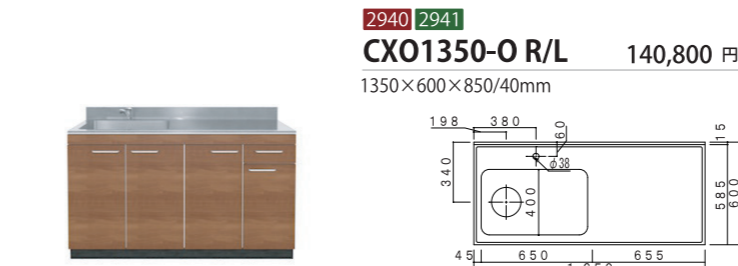

CXシリーズ

内部化粧仕上 色が選べる スライド丁番

コンパクトキッチン
開き戸タイプ
内部化粧仕上げ
基本色：ホワイト
色が選べる
※対応吊戸棚：CXシリーズ

選べるワークトップオプション

ステンレス天板表面仕上げ

人工大理石天板カラー

※カラーによって価格は異なります

CX0シリーズ 組み合わせ自由

流し台とガス台・調理台を組み合わせ
間取りや使い勝手に応じた自由なサイズが
実現します。

※基本は縦木目です。(横木目はオプションとなります)

CXBシリーズ 一体型デザイン

流し台とガス台・調理台が一体型となった
デザインです。シンクタイプも選択可能。

選べるワークトップオプション

選べるカラー 12色!

基本色：ホワイト

CX0 内部化粧仕上 色が選べる スライド丁番 奥行 600mm×高さ 850+40mm

調理台 内部化粧仕上 色が選べる スライド丁番

ガス台 内部化粧仕上 色が選べる スライド丁番