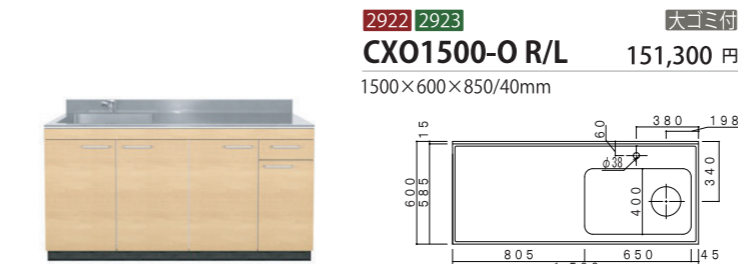

流し台とガス台・調理台を組み合わせ
間取りや使い勝手に応じた自由なサイズが
実現します。

※基本は縦木目です。(横木目はオプションとなります)

CXBシリーズ 一体型デザイン

流し台とガス台・調理台が一体型となった
デザインです。シンクタイプも選択可能。

選べるワークトップオプション

選べるカラー 12色!

基本色：ホワイト

CX0 内部化粧仕上 色が選べる スライド丁番 奥行 600mm×高さ 850+40mm

調理台 内部化粧仕上 色が選べる スライド丁番

ガス台 内部化粧仕上 色が選べる スライド丁番