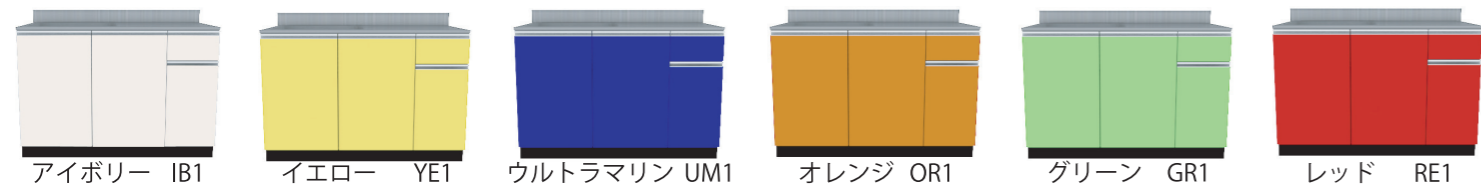

ブロックキッチン

VE

- 内部化粧仕上
- スライド丁番
- ライン取手
- 色が選べる

仕様 (V・VED 共通)
奥行 550mm
組み合わせ可能
ライン取手 (白)

奥行
55
cm

VE 内部化粧仕上 スライド丁番 ライン取手 色が選べる
奥行 550mm × 高さ 800+90mm

選べるカラーバリエーション

※写真のキッチンの色はランダムです
※VE はすべて大穴仕様に変更可能です
※写真と図面の左右は異なる場合があります
※600N・T、450NはL棚つきません

<p>VE1800(中水槽 /R/L) 1800×550×800/90mm 192,900 円</p>	<p>VE1050R/L 1050×550×800/90mm 95,900 円</p>
<p>VE1700(中水槽 /R/L) 1700×550×800/90mm 173,300 円</p>	<p>VE1000R/L 1000×550×800/90mm 86,100 円</p>
<p>VE1500(中水槽 /R/L) 1500×550×800/90mm 161,700 円</p>	<p>VE900R/L 900×550×800/90mm 85,400 円</p>
<p>VE1200R/L 1200×550×800/90mm 97,700 円</p>	<p>VE800R/L 800×550×800/90mm 79,200 円</p>
<p>VE1100R/L 1100×550×800/90mm 97,300 円</p>	<p>VE750N 750×550×800/90mm 81,200 円</p>
	<p>VE600N 600×550×800/90mm 69,300 円</p>

調理台 内部化粧仕上 スライド丁番 ライン取手 色が選べる

VE600T
600×550×800/90mm
58,200 円

※カラーはイメージです

ガス台 ※ガス台のコーティング棚はオプションになります。 内部化粧仕上 スライド丁番 ライン取手 色が選べる

<p>VE700G 700×550×635mm 46,200 円</p>	<p>VE600G 600×550×635mm 43,500 円</p>
<p>VE700BG 700×550×635/250mm 58,800 円</p>	<p>VE600BG 600×550×635/250mm 53,100 円</p>

ブロックキッチン

VA

- 内部化粧仕上
- スライド丁番
- ライン取手
- 色が選べる

※写真のキッチンの色はランダムです

奥行
46
cm

VA 内部化粧仕上 スライド丁番 ライン取手 色が選べる
奥行 460mm × 高さ 800+90mm

色替え自由! 全 12 色!

<p>VA1200R/L 1200×460×800/90mm 83,400 円</p>	<p>VA600N 600×460×800/90mm 58,800 円</p>
<p>VA1000R/L 1000×460×800/90mm 74,900 円</p>	<p>VA450N 450×460×800/90mm 57,400 円</p>
<p>VA900R/L 900×460×800/90mm 74,200 円</p>	
<p>VA800R/L 800×460×800/90mm 67,200 円</p>	