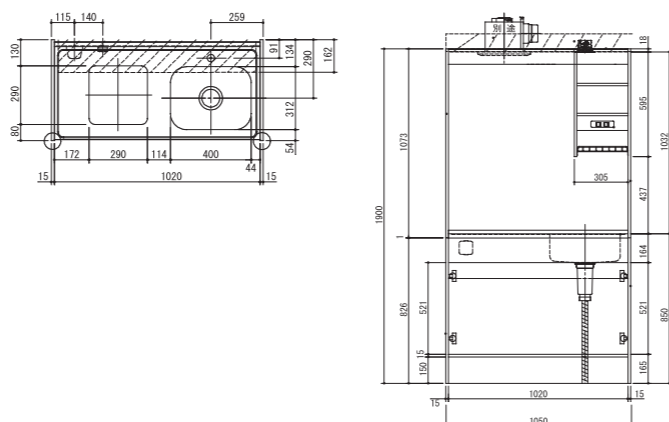

## W900

3005 3006	1口ガスコンロ	377,400 円
3014 3015	IHヒーター(200V)	392,700 円
3007 3008	IHヒーター(100V)	348,200 円
3009 3010	フラット	300,600 円

900×500×1900mm

※吊戸棚の扉はオプションとなります。※各サイズとも側面図は共通です。