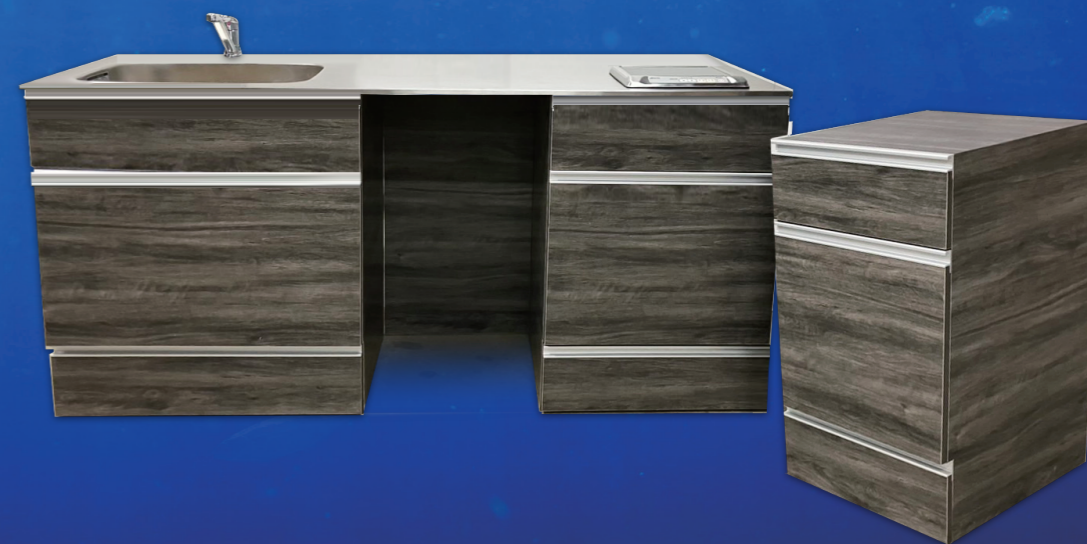

# Dolphin Kitchen Catalog

移動するワークトップ収納

# ハーブキッチン

内部化粧仕上 スライド丁番 色が選べる

奥行 50cm 奥行 60cm

加熱器具付属 ※水栓別途  
基本色：ホワイト(変更可能)  
冷蔵庫タイプ有り(別途)  
仕様  
奥行 500・600  
高さ 850mm

スライド丁番採用

使いやすさと機能性に加えすっきりスタイリッシュなデザイン

間口 900 間口 1200

選べるカラー 12色! 基本色：ホワイト(変更可能)