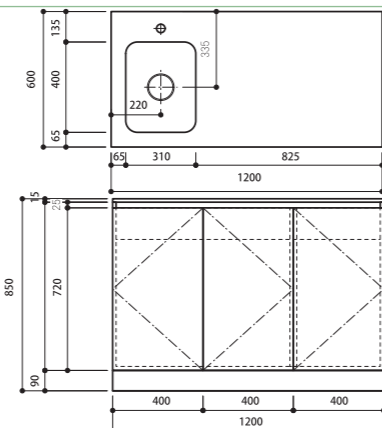

ハーブキッチン

内部化粧仕上 スライド丁番 色が選べる

奥行 50cm 奥行 60cm

加熱器具付属 ※水栓別途
基本色：ホワイト(変更可能)
冷蔵庫タイプ有り(別途)
仕様
奥行 500・600
高さ 850mm

スライド丁番採用

使いやすさと機能性に加えすっきりスタイリッシュなデザイン

間口 900 間口 1200

選べるカラー 12色! 基本色：ホワイト(変更可能)

※扉カラーブラックは別途かかります。

※ボールは変更可能です

15mm 薄い天板

ステンレス天板表面仕上げ

人工大理石天板カラー

※カラーにより価格は異なります

ステンレスワークトップ 900×500×850mm

間口 900

	奥行 500	奥行 600
3100 3101 フラット	188,000円	202,800円
3104 3105 1口ガスコンロ	272,600円	288,000円
3106 3107 IHヒーター(100V)	243,000円	253,100円
3108 3109 IHヒーター(2口IH)	—	387,500円
2935 吊り戸棚 CX300(300×400×600mm)	33,400円	33,400円

間口 1200

	奥行 500	奥行 600
3100 3101 フラット	210,500円	237,400円
3104 3105 1口ガスコンロ	291,900円	301,400円
3106 3107 IHヒーター(100V)	266,700円	291,900円
3108 3109 IHヒーター(2口IH)	—	426,300円
2932 吊り戸棚 CX600(600×400×600mm)	49,900円	49,900円

人工大理石ワークトップ 900×500×850mm

間口 900

	奥行 500	奥行 600
3100 3101 フラット	—	—
3104 3105 1口ガスコンロ	—	—
3106 3107 IHヒーター(100V)	—	—
3108 3109 IHヒーター(2口IH)	—	—

間口 1200

	奥行 500	奥行 600
3100 3101 フラット	—	—
3104 3105 1口ガスコンロ	—	—
3106 3107 IHヒーター(100V)	—	—
3108 3109 IHヒーター(2口IH)	—	—

※吊り戸棚はステンレスワークトップ参照

レンジフード

※別途送料が3,500円かかります。

ASR-3A

スタンダード シロッコファン 壁面取付タイプ BLⅢ型相当風量

整流板

整流板により吸込み速度があがり、油煙を効率よく捕集します。

※画像はイメージです。製品により形状が異なります。

LED照明

定格寿命25,000時間(※1)。照明交換の手間を省けます。光色は昼白色です。

※製品により使用するLED照明が異なります。※1 定格寿命は平均値であり、保証値ではありません。

※画像はイメージです。製品により形状が異なります。

[主な特長]

整流板 LED照明 イージーフィルター 梁対応 低天井対応

[色] BK ブラック W ホワイト SI シルバーメタリック

型名	価格	
ASR-3A-6020R/L	BK/W 133,700円	SI 153,600円
ASR-3A-6026R/L	BK/W 151,200円	SI 171,200円
ASR-3A-6027R/L	BK/W 151,200円	SI 171,200円
ASR-3A-7520R/L	BK/W 155,700円	SI 175,900円
ASR-3A-7526R/L	BK/W 175,400円	SI 194,300円
ASR-3A-7527R/L	BK/W 175,400円	SI 194,300円
ASR-3A-9020R/L	BK/W 175,900円	SI 195,800円
ASR-3A-9026R/L	BK/W 198,800円	SI 218,700円
ASR-3A-9027R/L	BK/W 198,800円	SI 218,700円