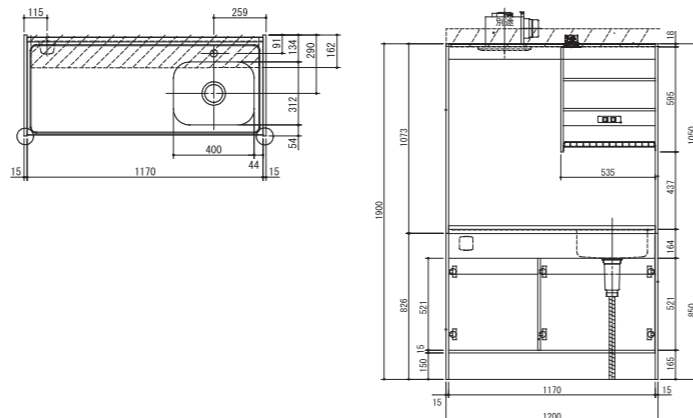

W1050

3013 3014	1口ガスコンロ	413,800 円
3014 3015	IHヒーター(200V)	420,600 円
3017 3018	IHヒーター(100V)	376,100 円
3019 3020	フラット	328,700 円

1050×500×1900mm