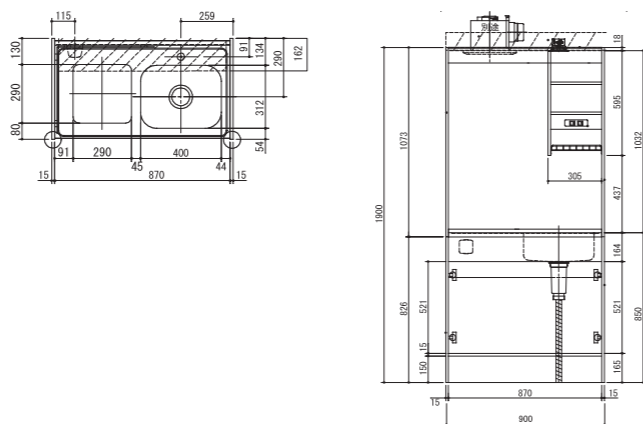

## W900

3005 3006	1口ガスコンロ	377,400 円
3014 3015	IHヒーター(200V)	392,700 円
3007 3008	IHヒーター(100V)	348,200 円
3009 3010	フラット	300,600 円

900×500×1900mm

※吊戸棚の扉はオプションとなります。※各サイズとも側面図は共通です。