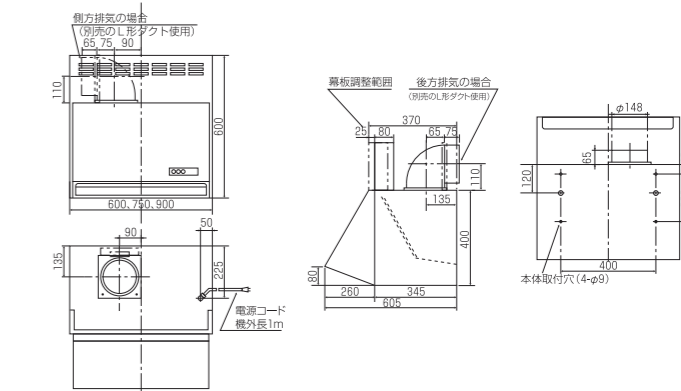

BDR シリーズ

深型レンジフード(シロッコファン)
BDR-3HL シリーズ
色：ホワイト/ブラック

1462 1463 BDR-3HL-601 W/BK	BDR-3HL-601 SI	71,400円	85,600円
1464 1465 BDR-3HL-751 W/BK	BDR-3HL-751 SI	86,900円	99,000円
BDR-3HL-901 W/BK	BDR-3HL-901 SI	105,000円	117,900円