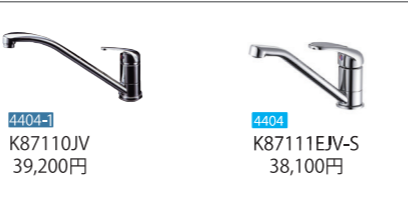

# ハーブキッチン

内部化粧仕上 スライド丁番 色が選べる

奥行 50cm 奥行 60cm

加熱器具付属 ※水栓別途  
基本色：ホワイト(変更可能)  
冷蔵庫タイプ有り(別途)  
仕様  
奥行 500・600  
高さ 850mm

スライド丁番採用

使いやすさと機能性に加えすっきりスタイリッシュなデザイン

間口 900 間口 1200

選べるカラー 12色! 基本色：ホワイト(変更可能)