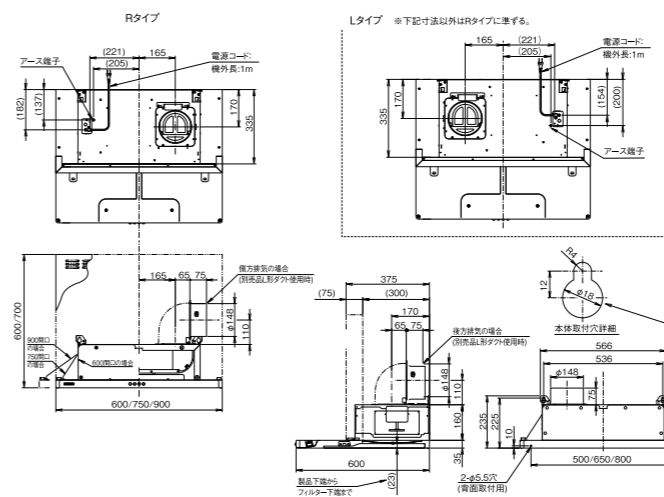

※画像はイメージです。製品により形状が異なります。

[主な特長]

整流板 LED照明 イージーフィルター 梁対応 低天井対応

[色] BK ブラック W ホワイト SI シルバーメタリック

型名	価格	
ASR-3A-6020R/L	BK/W 133,700円	SI 153,600円
ASR-3A-6026R/L	BK/W 151,200円	SI 171,200円
ASR-3A-6027R/L	BK/W 151,200円	SI 171,200円
ASR-3A-7520R/L	BK/W 155,700円	SI 175,900円
ASR-3A-7526R/L	BK/W 175,400円	SI 194,300円
ASR-3A-7527R/L	BK/W 175,400円	SI 194,300円
ASR-3A-9020R/L	BK/W 175,900円	SI 195,800円
ASR-3A-9026R/L	BK/W 198,800円	SI 218,700円
ASR-3A-9027R/L	BK/W 198,800円	SI 218,700円

・型名末尾に「0」が付くものは前幕板別売品ならびに面材取付金具対応。  
・型名末尾に「6」が付くものは総高さ600mm。「7」が付くものは総高さ700mm。  
・付属品以外の前幕板別売品・総高さ500mm仕様  
・横幕板別売品・総高さ500/600/700mm仕様