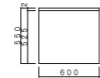

## 4BOX

内部化粧仕上 スライド丁番 ライン取手 色が選べる

6BOX1800R/L	4BOX1500R/L	4BOX1200R/L
1800×550×800/90mm	1500×550×800/90mm	1200×550×800/90mm
203,700円	188,800円	144,100円

## ガス台

内部化粧仕上 スライド丁番 ライン取手 色が選べる

2814  
 F1-600G 58,700円  
 600×550×640mm

2816  
 F1-700G 61,600円  
 700×550×640mm

2811  
 F2-600BG 85,400円  
 600×550×640/250mm

2813  
 F2-700BG 90,300円  
 700×550×640/250mm

## 調理台

内部化粧仕上 スライド丁番 ライン取手 色が選べる

※L棚はつきません

2809  
 F3-600T 98,700円  
 600×550×800/90mm

2819  
 F4-600T 114,800円  
 600×550×800/90mm