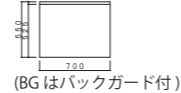

## 4BOX

内部化粧仕上 スライド丁番 ライン取手 色が選べる

6BOX1800R/L	4BOX1500R/L	4BOX1200R/L
1800×550×800/90mm	1500×550×800/90mm	1200×550×800/90mm
203,700円	188,800円	144,100円

## ガス台

内部化粧仕上 スライド丁番 ライン取手 色が選べる

2814  
 F1-600G 58,700円  
 600×550×640mm

2816  
 F1-700G 61,600円  
 700×550×640mm

2811  
 F2-600BG 85,400円  
 600×550×640/250mm

2813  
 F2-700BG 90,300円  
 700×550×640/250mm

## 調理台

内部化粧仕上 スライド丁番 ライン取手 色が選べる

※L棚はつきません

2809  
 F3-600T 98,700円  
 600×550×800/90mm

2819  
 F4-600T 114,800円  
 600×550×800/90mm