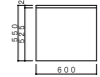

## 4BOX

内部化粧仕上 スライド丁番 ライン取手 色が選べる

6BOX1800R/L	4BOX1500R/L	4BOX1200R/L
1800×550×800/90mm	1500×550×800/90mm	1200×550×800/90mm
203,700円	188,800円	144,100円

## ガス台

内部化粧仕上 スライド丁番 ライン取手 色が選べる

2814  
 F1-600G 58,700円  
 600×550×640mm

2816  
 F1-700G 61,600円  
 700×550×640mm

2811  
 F2-600BG 85,400円  
 600×550×640/250mm

2813  
 F2-700BG 90,300円  
 700×550×640/250mm

## 調理台

内部化粧仕上 スライド丁番 ライン取手 色が選べる

※L棚はつきません

2809  
 F3-600T 98,700円  
 600×550×800/90mm

2819  
 F4-600T 114,800円  
 600×550×800/90mm