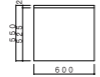

## ガス台

内部化粧仕上 スライド丁番 ライン取手 色が選べる

2814  
 F1-600G 58,700円  
 600×550×640mm

2816  
 F1-700G 61,600円  
 700×550×640mm

2811  
 F2-600BG 85,400円  
 600×550×640/250mm

2813  
 F2-700BG 90,300円  
 700×550×640/250mm

## 調理台

内部化粧仕上 スライド丁番 ライン取手 色が選べる

※L棚はつきません

2809  
 F3-600T 98,700円  
 600×550×800/90mm

2819  
 F4-600T 114,800円  
 600×550×800/90mm

## スクエアデザインの

美しさ  
 使い勝手

にこだわりました

ダイス  
**dice**

diceは引き出しひとつひとつ正方形でデザインされており、すっきりとしたスマートなデザインです。  
 長さは伸縮自在。設置場所によっては4mも可能です。奥行き・高さも自由に変えることができます。  
 扉素材も自由にお選びいただけます。

**dice**

コンパクトキッチン 内部・底板化粧仕上げ  
 引き出しタイプ 基本色: **ホワイト**  
 ライン取手(白) ※対応吊戸棚: CXシリーズ  
 扉カラー変更可能 ※水栓・加熱機器は別途販売です。  
 ※310Gボール ※黒、木目は別途料金です。

W1200 dice6	1200×500×850mm	220,500円
5025 5026 DICE6R/L	1200×600×850mm	241,500円
W1500 dice8	1500×500×850mm	252,000円
5027 5028 DICE8R/L	1500×600×850mm	294,000円
W1800 dice10	1800×500×850mm	262,500円
5029 5030 DICE10R/L	1800×600×850mm	315,000円