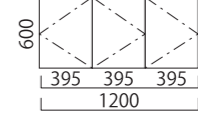

2927

CX1500

1500×400×600mm

74,600 円

2929

CX1350

1350×400×600mm

68,000 円

2928

CX1200

1200×400×600mm

65,300 円

2930

CX1050

1050×400×600mm

62,100 円