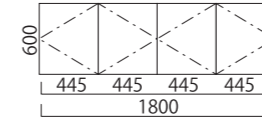

CX から始まる型番の流し台にご利用いただけます。
仕様：奥行400mm×高さ600mm 色替え可能※基本色 **ホワイト**
色替え時の納期はお問合せください。

2933

CX1800

1800×400×600mm

110,600 円