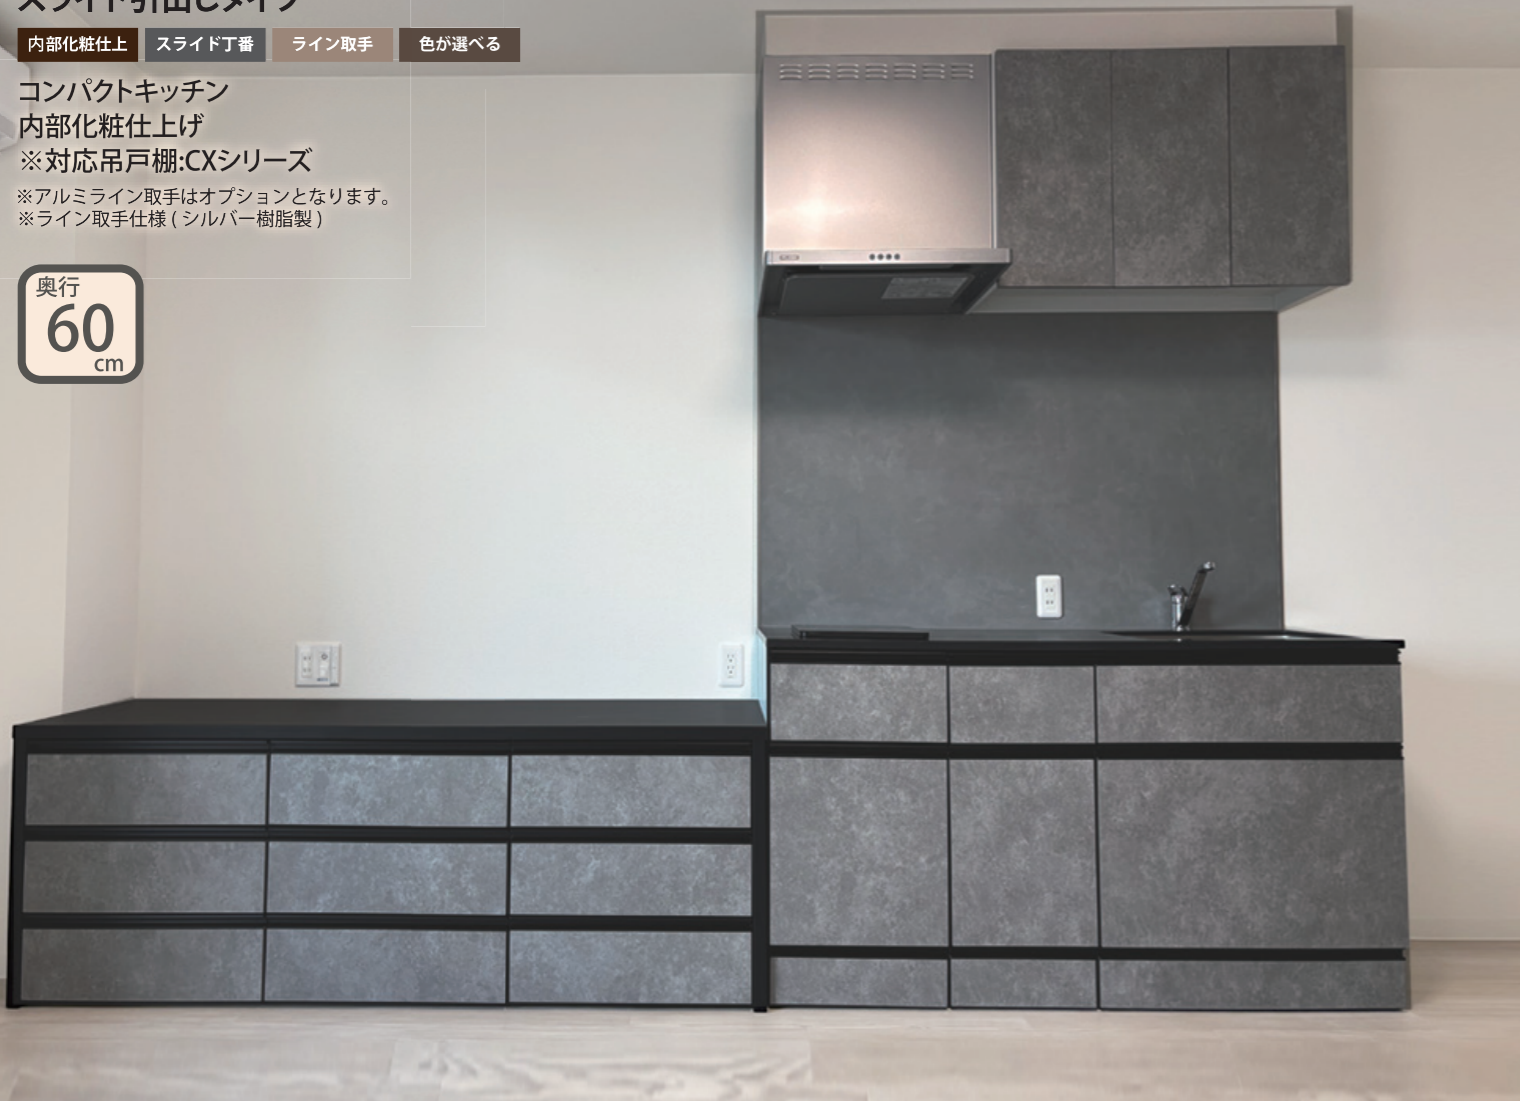

CXS シリーズ

スライド引出しタイプ

内部化粧仕上 スライド丁番 ライン取手 色が選べる

コンパクトキッチン
内部化粧仕上げ
※対応吊戸棚:CXシリーズ
※アルミライン取手はオプションとなります。
※ライン取手仕様(シルバー樹脂製)

奥行
60
cm

キッチンと収納家具

单身マンション等の住空間も
スタイリッシュに仕上げるコンパクトキッチン

スマートな大容量引出し