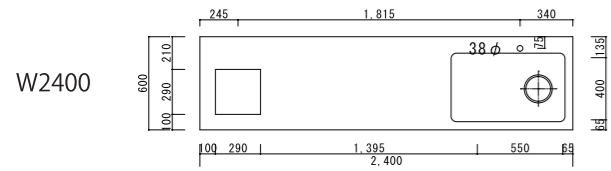

ワイド収納可能な3段引き出しタイプ
足下のつま先で軽く押して開く引き出しは
オプションで選べます

引き出し3段タイプ カラー：ホワイト
※ツヤ有りホワイトはオプションになります。

CXS-4

使い勝手のよさとスタイリッシュなデザイン
が魅力の4段引き出しタイプです

引き出し4段タイプ カラー：ダークグレー木目

天板図面

W2100

スライドタイプシンク

●JSN タイプ

JSN-K 3F FS シンク 2段レール付き

サイズ：W760mm×D410mm
深さ：195mm
※1段レール、レールなし有

●JSL タイプ

JSL-K 3F FS シンク 2段レール付き

サイズ：W826mm×D410mm
深さ：195mm
※1段レール、レールなし有

CX 対応吊戸棚 シリーズ

CX から始まる型番の流し台にご利用いただけます。
仕様：奥行400mm×高さ600mm 色替え可能※基本色 **ホワイト**
色替え時の納期はお問合せください。