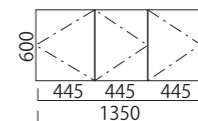

2927

CX1500

1500×400×600mm

74,600 円

2929

CX1350

1350×400×600mm

68,000 円

2928

CX1200

1200×400×600mm

65,300 円

2930

CX1050

1050×400×600mm

62,100 円