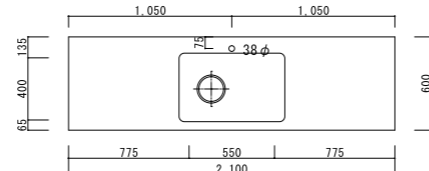

CXSシリーズ 選べる引出し3段・4段

CXS-3

ワイド収納可能な3段引き出しタイプ
足下のつま先で軽く押して開く引き出しは
オプションで選べます

引き出し3段タイプ カラー：ホワイト
※ツヤ有りホワイトはオプションになります。

CXS-4

使い勝手のよさとスタイリッシュなデザイン
が魅力の4段引き出しタイプです

引き出し4段タイプ カラー：ダークグレー木目

天板図面

W2100

スライドタイプシンク

●JSN タイプ

JSN-K 3F FS シンク 2段レール付き

サイズ：W760mm×D410mm
深さ：195mm
※1段レール、レールなし有

●JSL タイプ

JSL-K 3F FS シンク 2段レール付き

サイズ：W826mm×D410mm
深さ：195mm
※1段レール、レールなし有

CX 対応吊戸棚 シリーズ

CX から始まる型番の流し台にご利用いただけます。
仕様：奥行400mm×高さ600mm 色替え可能※基本色 **ホワイト**
色替え時の納期はお問合せください。

2933

CX1800

1800×400×600mm

110,600 円

2934

CX1650

1650×400×600mm

96,600 円

2927

CX1500

1500×400×600mm

74,600 円

2929

CX1350

1350×400×600mm

68,000 円

2928

CX1200

1200×400×600mm

65,300 円

2930

CX1050

1050×400×600mm

62,100 円

2931

CX900

900×400×600mm

57,400 円

2932

CX600

600×400×600mm

47,500 円

2935

CX300

300×400×600mm

31,800 円

選べるワークトップ

人工大理石天板カラー

ステンレス天板表面仕上げ

銀河エンボス

シングルワンホールスプレー混合栓

デッキ水栓にはこちらがご利用いただけます。

4404-1

K87120JV-13
オープン価格

251mm

機器オプション

ガスコンロ(ハーマン製)

4208

DW32T5WTQ1
都市ガス・LPガス
オープン価格

4205

DG2023SQ1
都市ガス・LPガス
132,500 円

加熱器具

4200

SIH-B224C-W (200V・4000W)
187,500 円
(三化工業製)

4202

SIH-BH113A(100V・1300W)
51,100 円

4203
SIH-BH213A(200V・2000W)
89,100 円

4204

DC10045B
都市ガス・LPガス
69,000 円

5063

2口ガス
RD322STSA
148,900 円