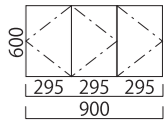

2928

CX1200

1200×400×600mm

65,300 円

2930

CX1050

1050×400×600mm

62,100 円

2931

CX900

900×400×600mm

57,400 円

2932

CX600

600×400×600mm

47,500 円