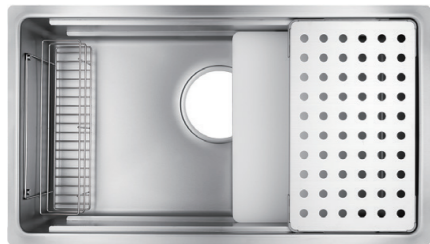

CXS シリーズ

スライド引出しタイプ

内部化粧仕上 スライド丁番 ライン取手 色が選べる

コンパクトキッチン
内部化粧仕上げ
※対応吊戸棚:CXシリーズ
※アルミライン取手はオプションとなります。
※ライン取手仕様(シルバー樹脂製)

奥行
60
cm

キッチンと収納家具

单身マンション等の住空間も
スタイリッシュに仕上げるコンパクトキッチン

スマートな大容量引出し

ワイド収納可能な3段引き出しタイプ
足下のつま先で軽く押して開く引き出しは
オプションで選べます

引き出し3段タイプ カラー：ホワイト
※ツヤ有りホワイトはオプションになります。

CXS-4

使い勝手のよさとスタイリッシュなデザイン
が魅力の4段引き出しタイプです

引き出し4段タイプ カラー：ダークグレー木目

天板図面

W2100

スライドタイプシンク

●JSN タイプ

JSN-K 3F FS シンク 2段レール付き

サイズ：W760mm×D410mm
深さ：195mm
※1段レール、レールなし有

●JSL タイプ

JSL-K 3F FS シンク 2段レール付き

サイズ：W826mm×D410mm
深さ：195mm
※1段レール、レールなし有

CX 対応吊戸棚 シリーズ

CX から始まる型番の流し台にご利用いただけます。
仕様：奥行400mm×高さ600mm 色替え可能※基本色 **ホワイト**
色替え時の納期はお問合せください。