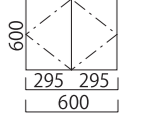

2928

CX1200

1200×400×600mm

65,300 円

2930

CX1050

1050×400×600mm

62,100 円

2931

CX900

900×400×600mm

57,400 円

2932

CX600

600×400×600mm

47,500 円