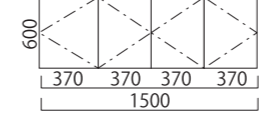

2927

CX1500

1500×400×600mm

74,600 円