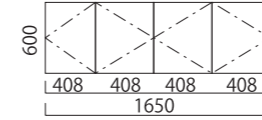

2933

CX1800

1800×400×600mm

110,600 円

2934

CX1650

1650×400×600mm

96,600 円