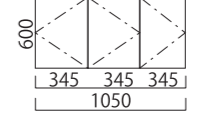

2928

CX1200

1200×400×600mm

65,300 円

2930

CX1050

1050×400×600mm

62,100 円

2931

CX900

900×400×600mm

57,400 円

2932

CX600

600×400×600mm

47,500 円