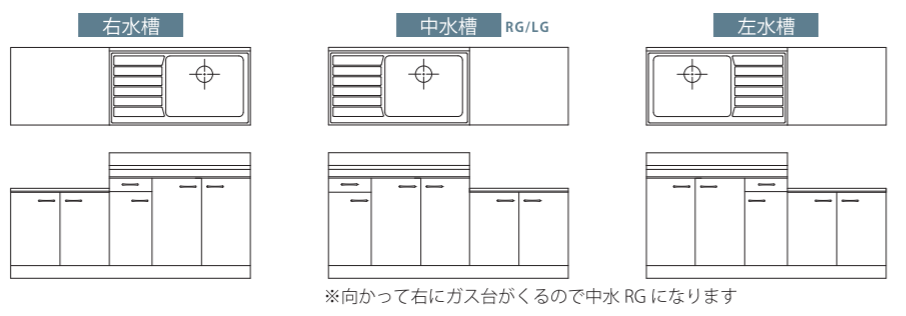

Bシリーズが変わりました！ 全て高級感のある内部化粧仕上げ！

Bシリーズ

は全て内部化粧仕上げです

仕様
奥行：550/460mm
色：ホワイト

内部化粧仕上
スライド丁番

奥行
55
cm

BKL BKL G (大ゴミ浅型付) 奥行 550mm × 高さ 800+90mm

内部化粧仕上 スライド丁番

Bシリーズは全て、ローズ・ライト木目の2モデルも選択可能！
小口はホワイトです

ライト木目

※BKLと同じ形の取手が付きます ※木目は縦木目となります

ローズ木目

BW 吊り戸棚

内部化粧仕上 スライド丁番
BKL・BK 共通仕様

<p>2321 BW1700 40,500円 1700×320×450mm</p>	<p>2320 BW1200 37,800円 1200×320×450mm</p>	<p>2319 BW1100 37,400円 1100×320×450mm</p>	<p>2318 BW1000 35,100円 1000×320×450mm</p>
<p>2317 BW900 33,100円 900×320×450mm</p>	<p>2316 BW800 32,200円 800×320×450mm</p>	<p>2315 BW600 28,000円 600×320×450mm</p>	

奥行
46
cm

BK 奥行 460mm × 高さ 800+90mm

内部化粧仕上 スライド丁番

<p>2201 2202 BKLG1800NG (中水槽 /R/L) 700G 97,800円 1800×550×800×635mm ステンレスシンクの排水位置 32.5mm×19.0mm</p> <p>水切りスペース 500mm</p>	<p>2211 2212 BKL1200NG R/L 74,200円 1200×550×800×635mm</p>
<p>2250 2251 BKLG1800NG (中水槽 /R/L) 600G 100,800円 1800×550×800×635mm</p> <p>水切りスペース 600mm</p>	<p>2209 2210 BKL1400NG R/L 78,300円 1400×550×800×635mm</p>
<p>2207 2208 BKL1700NG (中水槽 /R/L) 81,900円 1700×550×800×635mm</p>	<p>2203 2204 BKLG1700NG (中水槽 /R/L) 90,300円 1700×550×800×635mm</p>

選べるシンク位置

BKLG1800NG700G、BKLG1800NG600G、BKL1700NG、BKL1700NGは中水槽・右水槽・左水槽の全3タイプから選択可能です。

※向かって右にガス台がくるので中水 RG になります

<p>2254 2255 BK1800NG (中水槽 /R/L) 88,800円 1800×460×800×635mm ステンレスシンクの排水位置 31.8mm×17.7mm</p>	<p>2217 2218 BK1200NG R/L 69,800円 1200×460×800×635mm</p>
<p>2213 2214 BK1700NG (中水槽 /R/L) 80,500円 1700×460×800×635mm</p>	<p>2219 2220 BK850NG R/L 68,400円 850×460×800×635mm</p>
<p>2215 2216 BK1400NG R/L 74,200円 1400×460×800×635mm</p>	