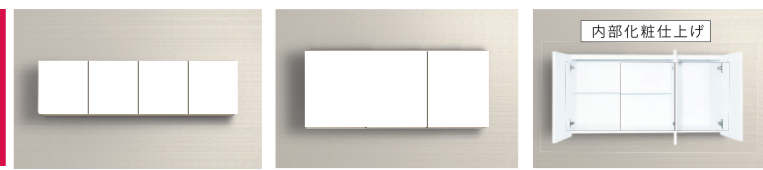

Bシリーズが変わりました！ 全て高級感のある内部化粧仕上げ！

Bシリーズ

は全て内部化粧仕上げです

仕様
奥行：550/460mm
色：ホワイト

内部化粧仕上
スライド丁番

奥行
55
cm

BKL BKL G (大ゴミ浅型付) 奥行 550mm × 高さ 800+90mm

内部化粧仕上 スライド丁番

Bシリーズは全て、ローズ・ライト木目の2モデルも選択可能！
小口はホワイトです

ライト木目

※BKLと同じ形の取手が付きます ※木目は縦木目となります

ローズ木目

BW 吊り戸棚

内部化粧仕上 スライド丁番
BKL・BK 共通仕様

<p>2321 BW1700 40,500円 1700×320×450mm</p>	<p>2320 BW1200 37,800円 1200×320×450mm</p>	<p>2319 BW1100 37,400円 1100×320×450mm</p>	<p>2318 BW1000 35,100円 1000×320×450mm</p>
<p>2317 BW900 33,100円 900×320×450mm</p>	<p>2316 BW800 32,200円 800×320×450mm</p>	<p>2315 BW600 28,000円 600×320×450mm</p>	

奥行
46
cm

BK 奥行 460mm × 高さ 800+90mm

内部化粧仕上 スライド丁番

<p>2201 2202 BKLG1800NG (中水槽 /R/L) 700G 97,800円 1800×550×800×635mm ステンレスシンクの排水位置 32.5mm×19.0mm</p> <p>水切りスペース 500mm</p>	<p>2211 2212 BKL1200NG R/L 74,200円 1200×550×800×635mm</p>
<p>2250 2251 BKLG1800NG (中水槽 /R/L) 600G 100,800円 1800×550×800×635mm</p> <p>水切りスペース 600mm</p>	<p>2209 2210 BKL1400NG R/L 78,300円 1400×550×800×635mm</p>
<p>2207 2208 BKL1700NG (中水槽 /R/L) 81,900円 1700×550×800×635mm</p>	<p>2203 2204 BKLG1700NG (中水槽 /R/L) 90,300円 1700×550×800×635mm</p>

選べるシンク位置

BKLG1800NG700G、BKLG1800NG600G、BKL1700NG、BKL1700NGは中水槽・右水槽・左水槽の全3タイプから選択可能です。

※向かって右にガス台がくるので中水 RG になります

<p>2254 2255 BK1800NG (中水槽 /R/L) 88,800円 1800×460×800×635mm ステンレスシンクの排水位置 31.8mm×17.7mm</p>	<p>2217 2218 BK1200NG R/L 69,800円 1200×460×800×635mm</p>
<p>2213 2214 BK1700NG (中水槽 /R/L) 80,500円 1700×460×800×635mm</p>	<p>2219 2220 BK850NG R/L 68,400円 850×460×800×635mm</p>
<p>2215 2216 BK1400NG R/L 74,200円 1400×460×800×635mm</p>	